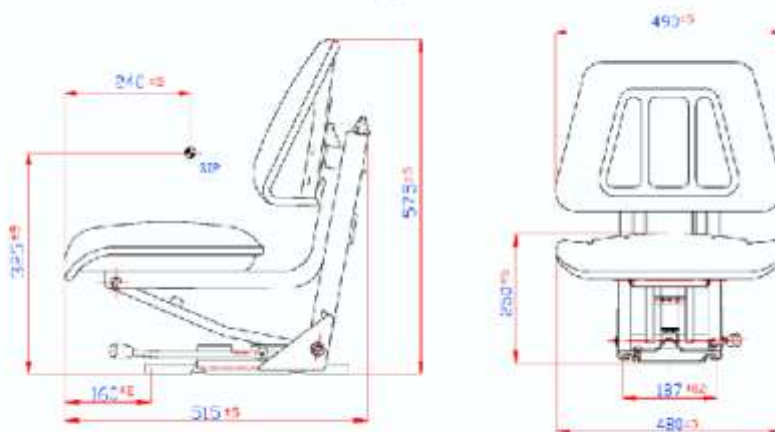

Agrimo S	Agrimo M
Sachnummer	P 30001	P3000E
Vario-Konsole	☐	☐
Federweg 80mm	☒	☒
Längsverstellung	☒	☒
man. Gewichtseinstellung bis 120kg	☒	☒
Sitzpolsterung in Echt Leder	☐	☐
Schonbezug	☐	☐

☒ =Serienausstattung   ☐ =Optionale Ausstattung

Agrimo M