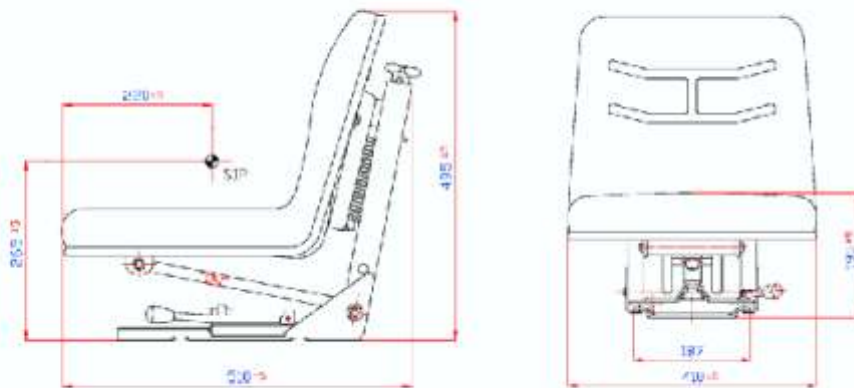

Agrimo S	Agrimo M
Sachnummer	P 30001	P3000E
Vario-Konsole	☐	☐
Federweg 80mm	☒	☒
Längsverstellung	☒	☒
man. Gewichtseinstellung bis 120kg	☒	☒
Sitzpolsterung in Echt Leder	☐	☐
Schonbezug	☐	☐

☒ =Serienausstattung   ☐ =Optionale Ausstattung

Agrimo S