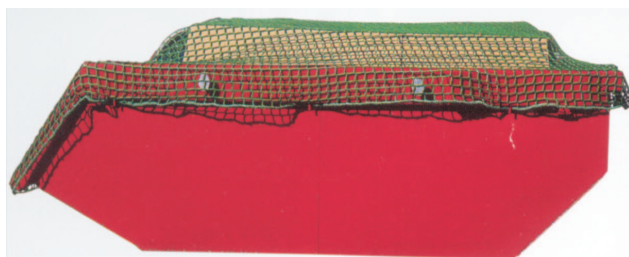

Klassisches, robustes Containernetz für Schuttmulden und Container aus stabilem Polypropylen.

Circa-Netzmaße für Schuttmulden:

3-5 cbm Mulden	3,0m x 4,5m
6-8 cbm Mulden	3,5m x 5,0m
10 cbm Mulden	3,5m x 5,5m
12 cbm Mulden	3,5m x 6,0m
15 cbm Mulden	3,5m x 7,0m

Circa-Netzmaße für Container:

2,3m x 5,0m Container	3,5m x 6,5m
2,3m x 5,5m Container	3,5m x 7,0m
2,3m x 6,0m Container	3,5m x 7,5m
2,3m x 6,5m Container	3,5m x 8,0m

<b>Material</b>	PP
<b>Maschenweite</b>	45mm
<b>Durchmesser</b>	3mm
<b>Standardfarbe</b>	grün
<b>Sonderfarben</b>	rot blau schwarz gelb weiß

Abmessungen	VE	Artikelnr.
3,5m x 5,0m	1	204P01
3,5m x 6,0m	1	204P02
3,5m x 7,0m	1	204P03
3,5m x 8,0m	1	204P04
3,5m x 9,0m	1	204P05
Sondermaß lt. ihren Angaben	1	204PSO
Andere Maschenweiten sind auf Anfrage erhältlich.		