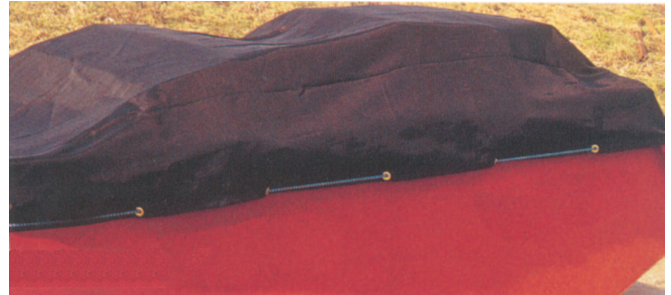

Diese robuste, luftdurchlässige Containerabdeckung eignet sich besonders als Schutz beim Transport von Sägemehl, Schnipseln und anderen Kleinteilen.

Circa-Netzmaße für Schuttmulden:

3-5 cbm Mulden	3,0m x 4,5m
6-8 cbm Mulden	3,5m x 5,0m
10 cbm Mulden	3,5m x 5,5m
12 cbm Mulden	3,5m x 6,0m
15 cbm Mulden	3,5m x 7,0m

Circa-Netzmaße für Container:

2,3m x 5,0m Container	3,5m x 6,5m
2,3m x 5,5m Container	3,5m x 7,0m
2,3m x 6,0m Container	3,5m x 7,5m
2,3m x 6,5m Container	3,5m x 8,0m

Material	PE
Flächengewicht	ca. 240g/m²
ringsum Ösen	alle 50cm
Farbe	schwarz

Abmessungen	VE	Artikelnr.
3,5m x 5,0m	1	203P01
3,5m x 6,0m	1	203P02
3,5m x 7,0m	1	203P03
3,5m x 8,0m	1	203P04
Jede andere Größe lt. ihren Angaben	1	203PSO